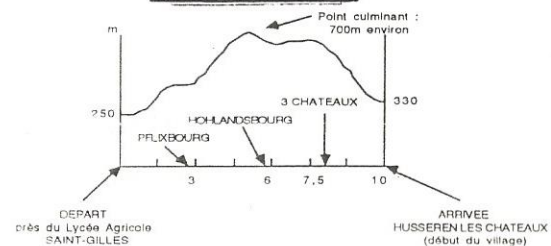

PROFIL DE LA COURSE