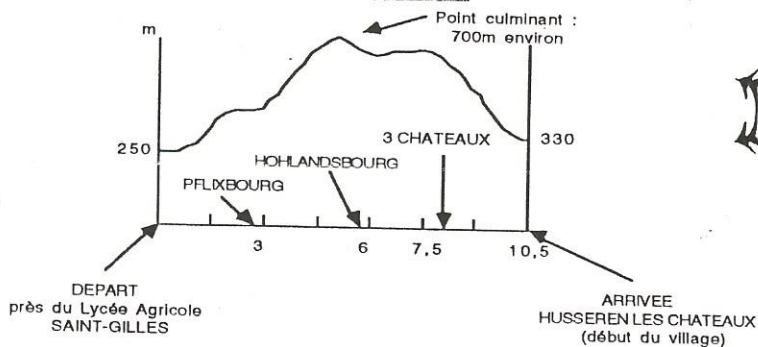

NOS PROCHAINS RENDEZ-VOUS

dimanche 11 septembre 1994 à JEBSHEIM
29ème Circuit du Ried
10 km (départs : marche à 09h00 - course à 10h20)

dimanche 30 octobre 1994 à BIESHEIM
24ème MARATHON International SPIRIDON de l'EUROPE
BIESHEIM - BREISACH am RHEIN - NEUF-BRISACH
(départ à 10h00)

LABEL REGIONAL - QUALIFICATIF - CLASSANT

vendredi 11 novembre 1994 à NEUF-BRISACH
Cross de masse

samedi 31 décembre 1994 à KIENZHEIM (Ht-Rhin)
27ème CORRIDA de la SAINT-SYLVESTRE

WINTZENHEIM

ALSACE
Altitude 250 - 350 m

DES CHATEAUX
DES GRANDS VIENS
SEJOUR IDEAL

PROFIL DE LA COURSE

PALMARES des 18 EDITIONS des 5 CHATEAUX (de 1975 à 1993)

19.07.75	: Hans GÜLYAS	Karlsruhe FC / D	35'49"	90 classés (3 fém + 87 masc)
17.07.76	: Michel DELABY	FC Sochaux (25)	36'02"	70 classés (2 fém + 68 masc)
16.07.77	: Hans GÜLYAS	FG Siemens Sport / D	<u>35'36" Rec</u>	128 classés (3 fém +125 masc)
22.07.78	: Fernand KOLBECK	ASPTT Strasbourg (67)	<u>34'16" Rec</u>	141 classés (8 fém +133 masc)
21.07.79	: Dave PATTERSON	Etats-Unis	36'08"	219 classés (11 fém +208 masc)
19.07.80	: Jacky KIENER	ASPTT Mulhouse (68)	36'56"	320 classés (23 fém +297 masc)
18.07.81	: Christlan ZIMMERMANN	CSL Neuf-Brisach (68)	36'31"	321 classés (27 fém +294 masc)
17.07.82	: Markus GRAF	UOV Burgdorf /CH	37'22"	330 classés (32 fém +298 masc)
16.07.83	: Jean-Paul KLUFTS	CSL Neuf-Brisach (68)	37'59"	346 classés (36 fém +310 masc)
21.07.84	: Jean-Paul PIERREL	CO Hte Moselotte (68)	36'49"	317 classés (<u>37 fém</u> +280 masc)
20.07.85	: Paul ODERMATT	LV Baselland / CH	36'06"	<u>359 classés</u> (35 fém +318 masc)
19.07.86	: Patrick KECK	CSL Neuf-Brisach (68)	36'50"	349 classés (29 fém +<u>320 masc</u>)
18.07.87	: Patrick KECK	CSL Neuf-Brisach (68)	36'28"	300 classés (20 fém +280 masc)
16.07.88	: Thierry PICHON	ASPTT Grenoble (38)	36'18"	280 classés (19 fém +261 masc)
22.07.89	: Michel SCHREIBER	ESR Colmar AC (68)	37'39"	320 classés (26 fém +294 masc)
21.07.90	: Michel SCHREIBER	ESR Colmar AC (68)	38'09"	279 classés (27 fém +252 masc)
20.07.91	: Hak SABASSIB	CCA Rouffach (68)	37'24"	303 classés (26 fém +277 masc)
18.07.92	: Edition annulée	./.	./.	./.
17.07.93	: Radomir SOUKUP	République Tchèque	36'10"	311 classés (28 fém +283 masc)